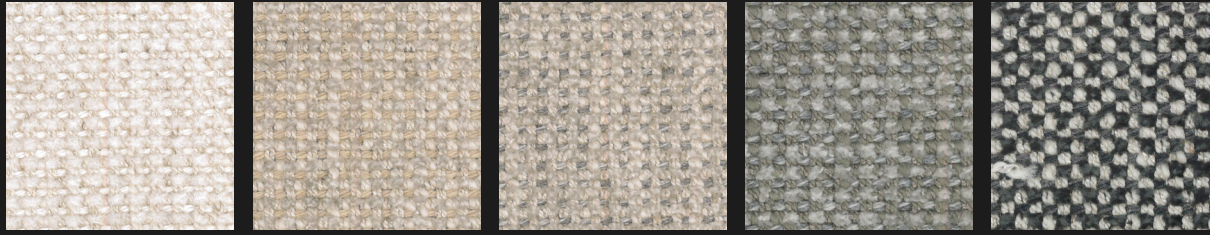

CATEGORIA D | D CATEGORY

TERRA

Codice
KTD.1779_102

Codice
KTD.1779_202

Codice
KTD.1779_912

Codice
KTD.1779_904

Codice
KTD.1779_999