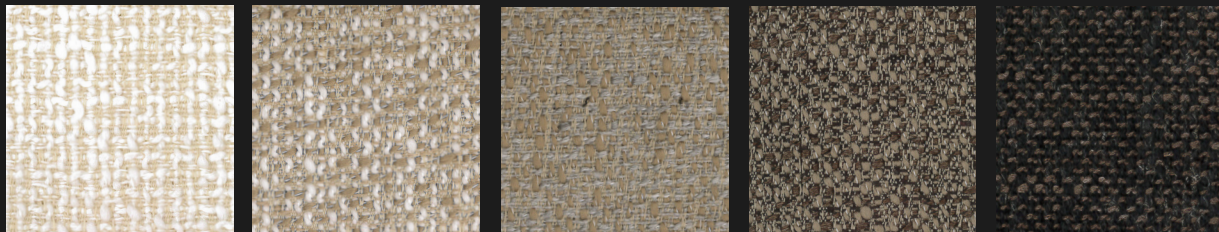

CATEGORIA C | C CATEGORY

ADDA

Codice KEG.1655_001   Codice KEG.1655_003   Codice KEG.1655_005   Codice KEG.1655_006   Codice KEG.1655_011

SPECIFICHE TECNICHE | DATA SHEET

Peso | Weight   680 g/m² (±5%)
Altezza | Height   140 cm (±2%)
Martindale | Martindale   41.000 cicli | cycle

LAVAGGIO | WASHING

I valori indicati sono il risultato di medie statistiche. Alterazioni del colore sono tollerate secondo gli standard industriali e non costituiscono motivo di contestazione. Ci riserviamo il diritto di modificare in qualsiasi momento e senza preavviso le specifiche del prodotto.
This value are statistic average results. Discolouration and colour deviations tolerated by permissible industrial standards wich do not constitute reasons for claims. We reserve the right to modify, at anu moment and without notice, any product specifications.