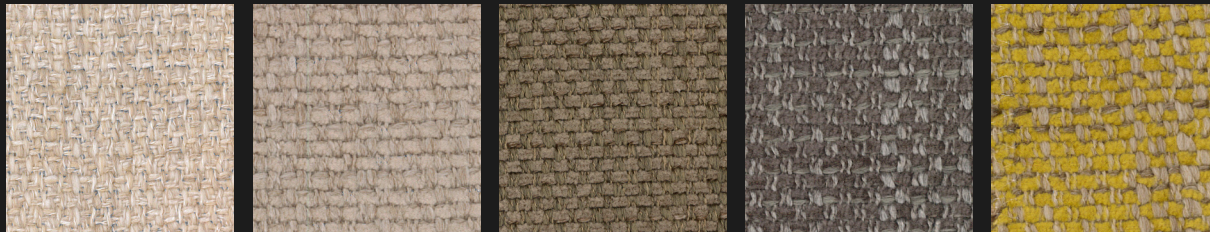

CIGNO

Codice
KMK.1542_001

Codice
KMK.1542_002

Codice
KMK.1542_004

Codice
KMK.1542_006

Codice
KMK.1542_011

Codice
KMK.1542_014

SPECIFICHE TECNICHE | DATA SHEET

Peso | Weight 690 g/m² (±5%)
Altezza | Height 138/140 cm (±2%)
Martindale | Martindale 27.000 cicli | cycle

LAVAGGIO | WASHING

I valori indicati sono il risultato di medie statistiche. Alterazioni del colore sono tollerate secondo gli standard industriali e non costituiscono motivo di contestazione. Ci riserviamo il diritto di modificare in qualsiasi momento e senza preavviso le specifiche del prodotto.
This value are statistic average results. Discolouration and colour deviations tolerated by permissible industrial standards wich do not constitute reasons for claims. **We reserve the right to modify, at any moment and without notice, any product specifications.**